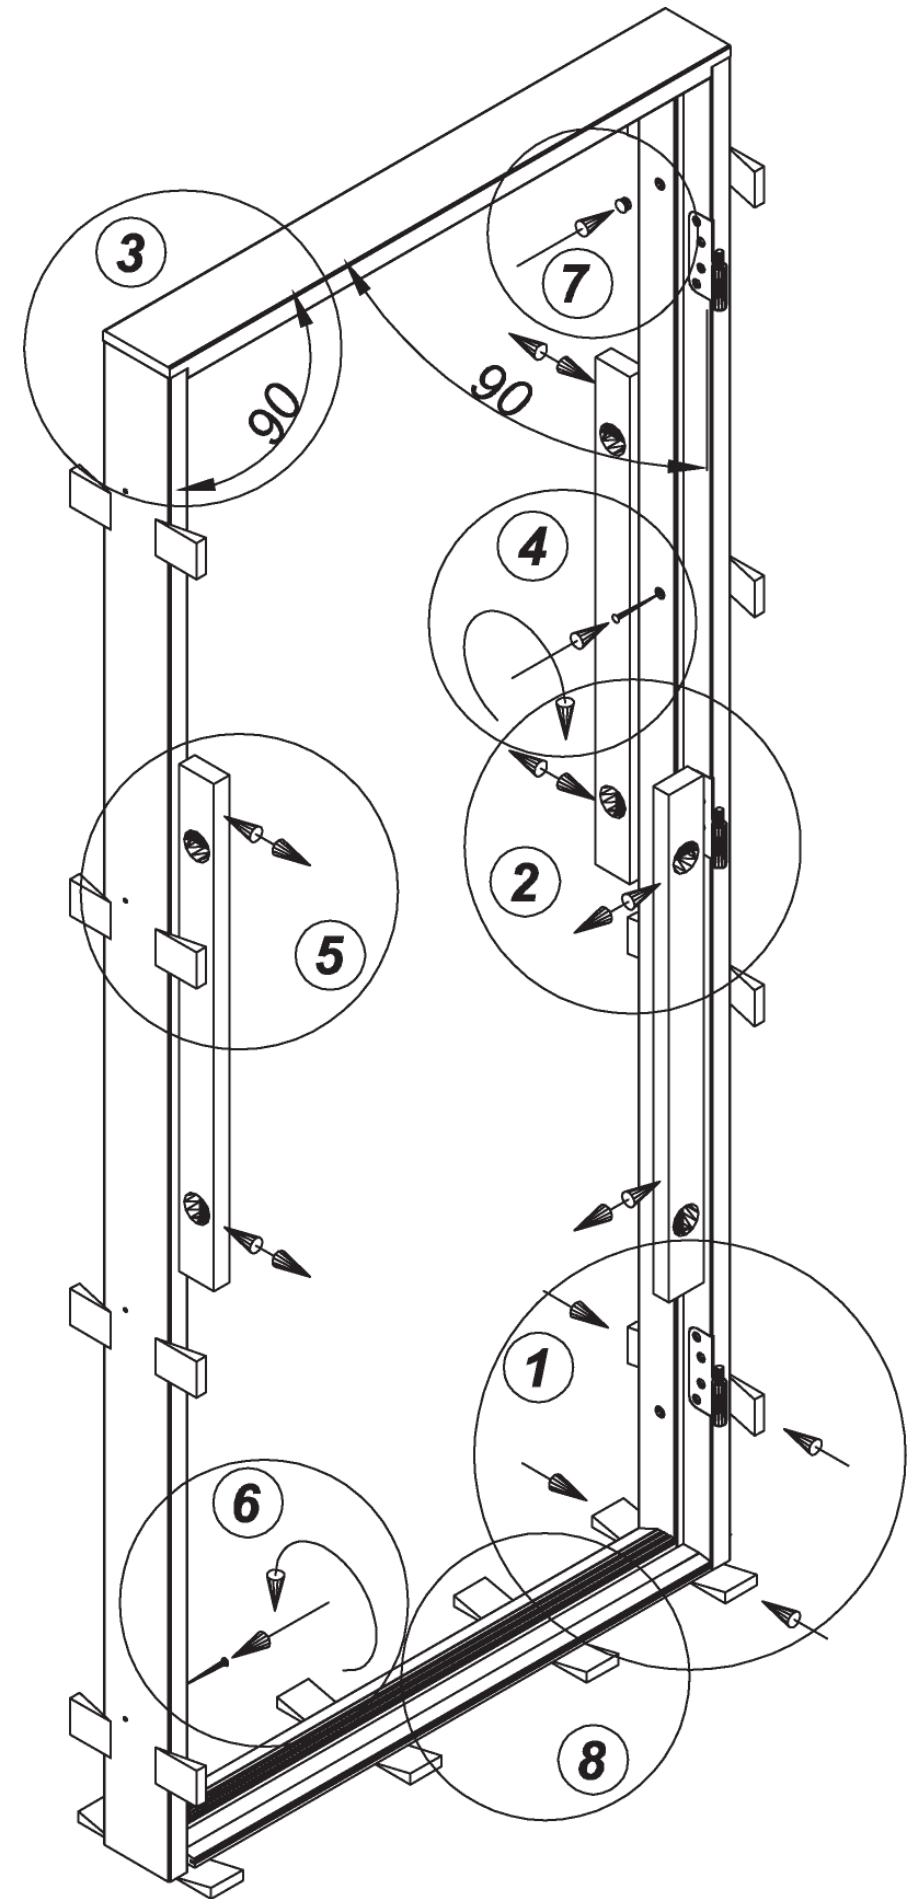

POAL PAIGALDUS- JA HOOLDUSJUHEND

POAL ASENNUS- JA HUOLTOOHJEET

MONTERINGS- OCH SKÖTSELANSVISNINGAR FÖNSTERDÖRR POAL

Vajalikud vahendid:

Lood
Kruvikeeraja
Haamer
Kuuskantvõtmed 2.5 mm, 4 mm, 5 mm, 6 mm
Kiilud
Kruvid
Isolatsiooni materjal