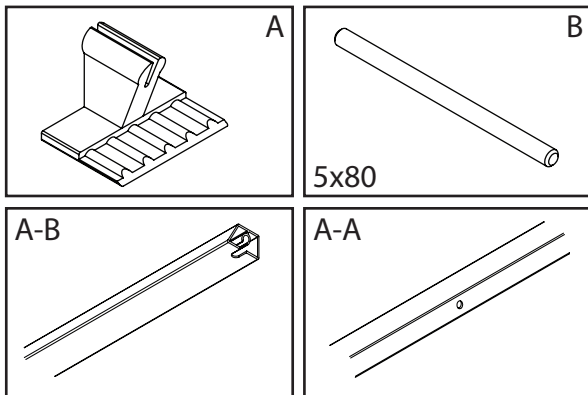

Eemaldatavate alumiinium prosside paigaldusjuhend
 Removable aluminium glazing bars installation
 Monteringsanvisning för lösa spröjs i aluminium

Eemaldatevate puit või plast prosside paigaldusjuhend
 Removable wooden or plastic glazing bars installation
 Monteringsanvisning för lösa spröjs i trä och plast