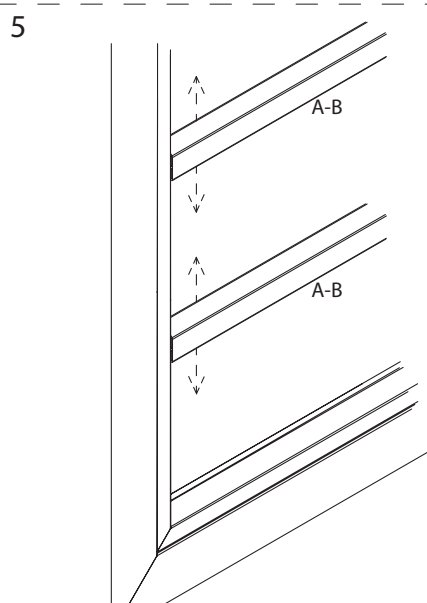

Eemaldatavate alumiinium prosside paigaldusjuhend
 Removable aluminium glazing bars installation
 Monteringsanvisning för lösa spröjs i aluminium

Eemaldatevate puit või plast prosside paigaldusjuhend
 Removable wooden or plastic glazing bars installation
 Monteringsanvisning för lösa spröjs i trä och plast